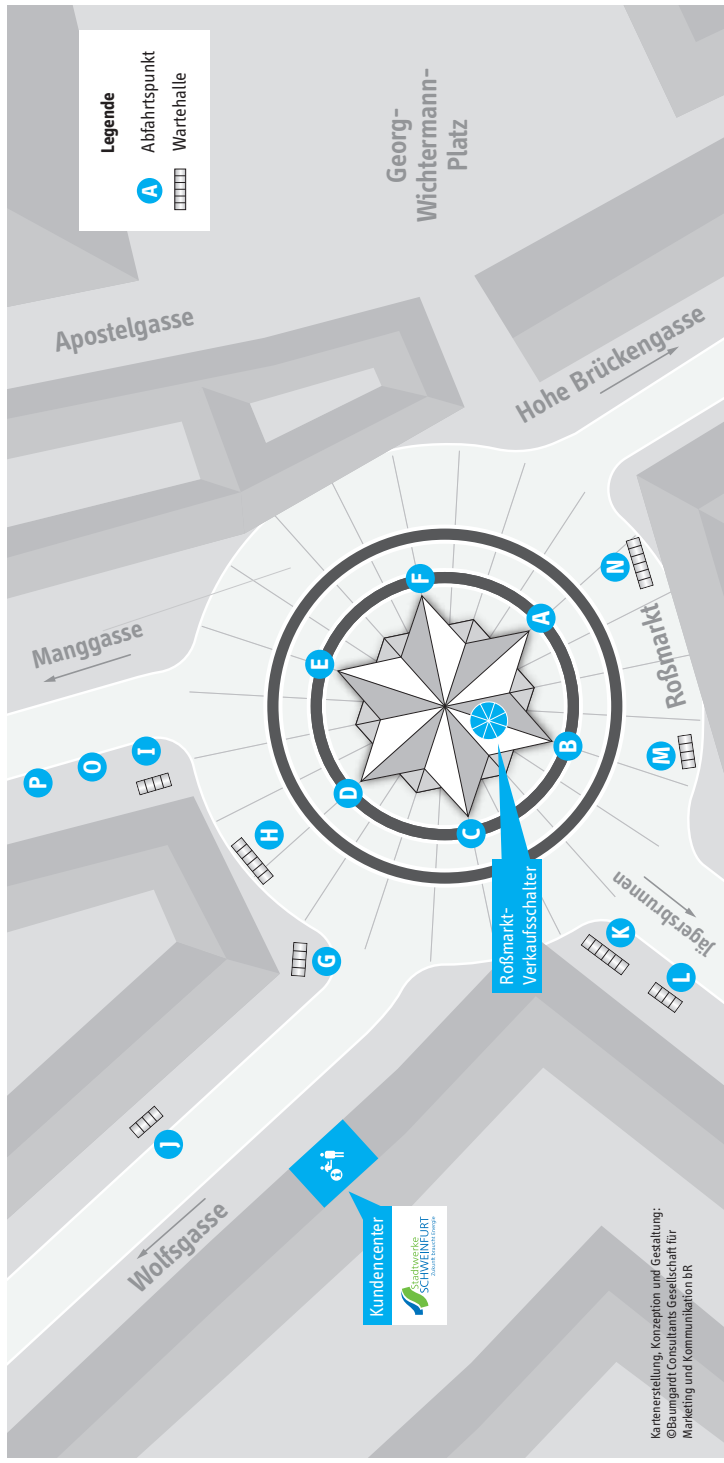

Haltestellenplan

Abfahrtspunkte Roßmarkt